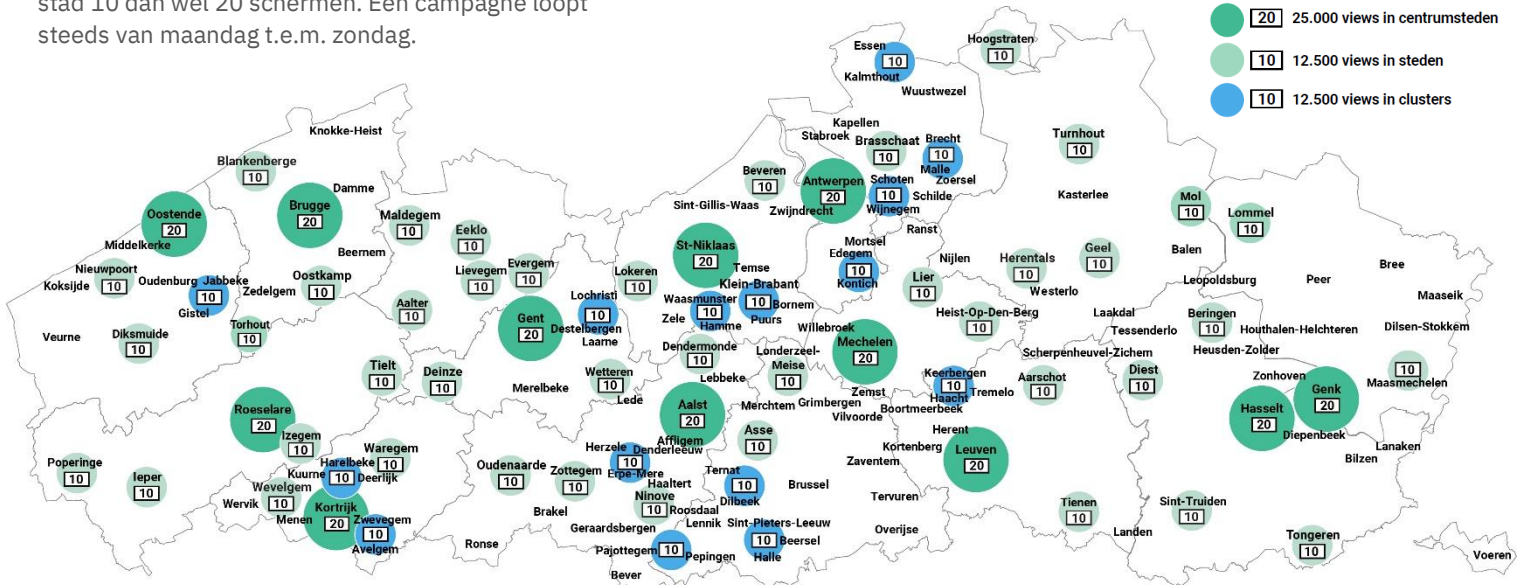

ACTIEF IN
69
STEDEN

RATECARD 2025

Mijn Stad TV speelt jouw advertentiespot in lusvorm af op beeldschermen in de stad/steden van jouw keuze.

KIES ZELF WAAR & WANNEER

Afhankelijk van het aantal deelnemende handelszaken, telt het Mijn Stad TV-netwerk per stad 10 dan wel 20 schermen. Een campagne loopt steeds van maandag t.e.m. zondag.

Bereik schermen per week:

- **20** 25.000 views in centrumsteden
- **10** 12.500 views in steden
- **10** 12.500 views in clusters

ADVERTENTIEMOGELIJKHEDEN ⁽¹⁾

- **Stand alone:** focus 100% op Mijn Stad TV
- **Omnichannel:** combineer Mijn Stad TV met print of online advertenties, en vergroot je bereik