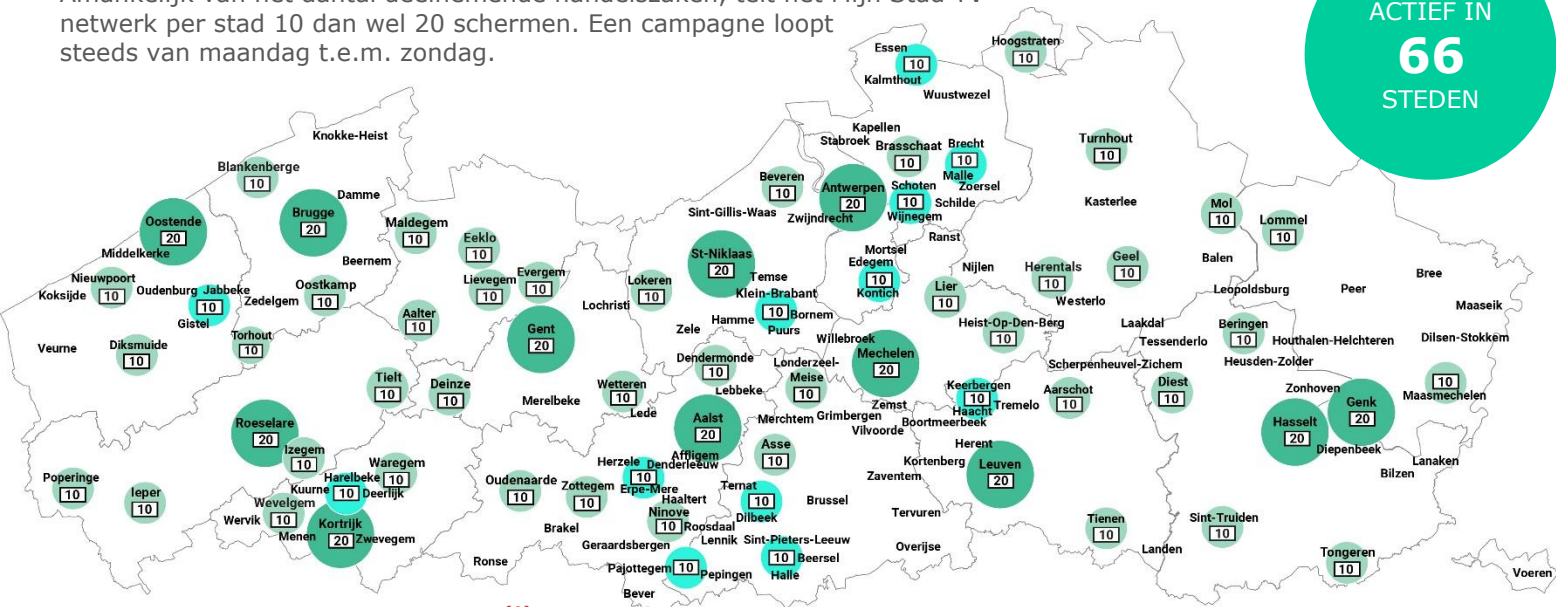

## RATECARD

Mijn Stad TV speelt jouw advertentiespot in lusvorm af op beeldschermen in de stad/steden van jouw keuze.

### KIES ZELF WAAR & WANNEER

Afhankelijk van het aantal deelnemende handelszaken, telt het Mijn Stad TV-netwerk per stad 10 dan wel 20 schermen. Een campagne loopt steeds van maandag t.e.m. zondag.

ACTIEF IN  
**66**  
STEDEN